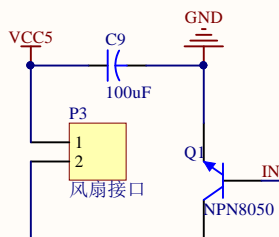

LED全彩灯

DS1302实时时钟

调速风扇

可扩展红外接收

Title 树莓派温控风扇扩展板

Size A4 Number Revision

Date: 2017/11/30

Sheet of