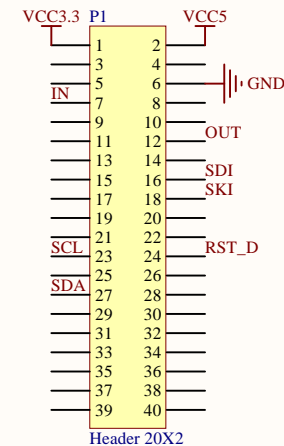

LED全彩灯

DS1302实时时钟

调速风扇

可扩展红外接收

Title 树莓派温控风扇扩展板

Size A4 Number Revision

Date: 2017/11/30

Sheet of