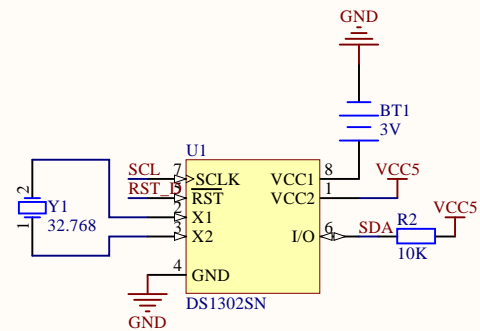

LED全彩灯

DS1302实时时钟

调速风扇

可扩展红外接收

Title 树莓派温控风扇扩展板

Size A4 Number Revision

Date: 2017/11/30

Sheet of