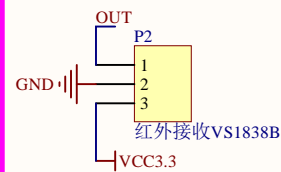

LED全彩灯

DS1302实时时钟

调速风扇

可扩展红外接收

Title 树莓派温控风扇扩展板

Size A4 Number Revision

Date: 2017/11/30

Sheet of